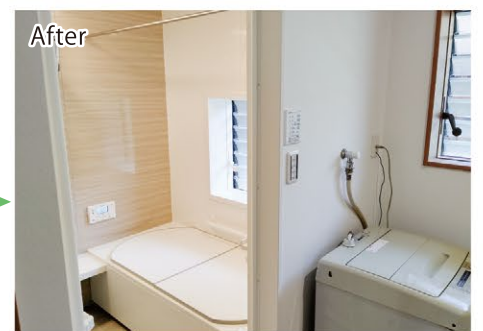

ここでは紹介しきれない実績多数!! お気軽にお問い合わせください。