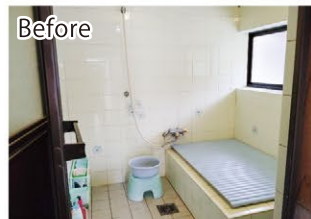

リフォームによる断熱性能向上で冬の寒さが改善されました。滑りやすい床の転倒リスクも軽減。