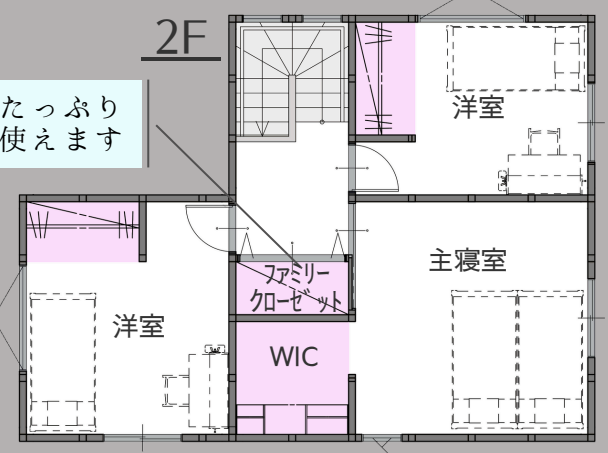

こだわりの照明や折り上げ天井
など見所たっぷり

松江市東津田町

株式会社 豊洋 ☎ 0120-280-383

Plan

収納たっぷりのこだわりの家

お施主様こだわりの照明も見どころです

シューズクロークから
パントリーに直接行けるので
「ただいま」からの動線が
スムーズに

収納
スペース

システム収納を設置して
リビングはいつもスッキリ

折り上げ天井で
リビングがより開放的で
広々とした空間に

2階にも収納たっぷり
各部屋を有効に使えます

豊洋
不動産情報

浜乃木建売住宅

使い勝手のいい家

2,950万円
(税込)

完全予約制で
随時ご見学できます

- 敷地面積：126.15㎡(38.16坪)
- 1F床面積：44.71㎡(13.52坪)
- 2F床面積：39.74㎡(12.02坪)
- 延床面積：84.45㎡(25.54坪)

- 1 キッチンから洗面室→脱衣室→浴室と直線で移動できるので、家事動線が最短に。
- 2 ガス乾燥機「乾たくん」を設置。電気式に比べて衣類を傷めず、乾燥時間も短縮されるので忙しいご家族にぴったり。
- 3 2Fのフリースペースは、書斎やファミリークローゼットなどご家族に合わせてフレキシブルに活用できます。