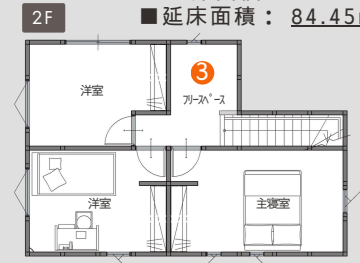

システム収納を設置して
リビングはいつもスッキリ

折り上げ天井で
リビングがより開放的で
広々とした空間に

2階にも収納たっぷり
各部屋を有効に使えます

豊洋
不動産情報

浜乃木建売住宅

使い勝手のいい家

2,950万円
(税込)

完全予約制で
随時ご見学できます

- 敷地面積：126.15㎡(38.16坪)
- 1F床面積：44.71㎡(13.52坪)
- 2F床面積：39.74㎡(12.02坪)
- 延床面積：84.45㎡(25.54坪)

- 1 キッチンから洗面室→脱衣室→浴室と直線で移動できるので、家事動線が最短に。
- 2 ガス乾燥機「乾たくん」を設置。電気式に比べて衣類を傷めず、乾燥時間も短縮されるので忙しいご家族にぴったり。
- 3 2Fのフリースペースは、書斎やファミリークローゼットなどご家族に合わせてフレキシブルに活用できます。