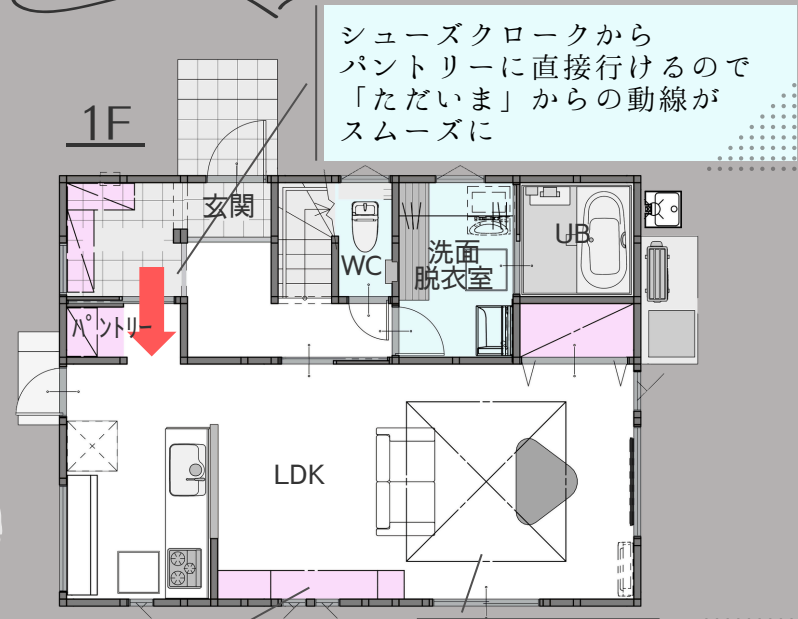

こだわりの照明や折り上げ天井
など見所たっぷり

松江市東津田町

株式会社 豊洋 ☎ 0120-280-383

Plan

収納たっぷりのこだわりの家

お施主様こだわりの照明も見どころです

シューズクロークから
パントリーに直接行けるので
「ただいま」からの動線が
スムーズに

収納
スペース

システム収納を設置して
リビングはいつもスッキリ

折り上げ天井で
リビングがより開放的で
広々とした空間に

2階にも収納たっぷり
各部屋を有効に使えます

豊洋
不動産情報

浜乃木建売住宅

使い勝手のいい家

2,950万円
(税込)

完全予約制で
随時ご見学できます

- 敷地面積：126.15㎡(38.16坪)
- 1F床面積：44.71㎡(13.52坪)
- 2F床面積：39.74㎡(12.02坪)
- 延床面積：84.45㎡(25.54坪)

- 1 キッチンから洗面室→脱衣室→浴室と直線で移動できるので、家事動線が最短に。
- 2 ガス乾燥機「乾たくん」を設置。電気式に比べて衣類を傷めず、乾燥時間も短縮されるので忙しいご家族にぴったり。
- 3 2Fのフリースペースは、書斎やファミリークローゼットなどご家族に合わせてフレキシブルに活用できます。